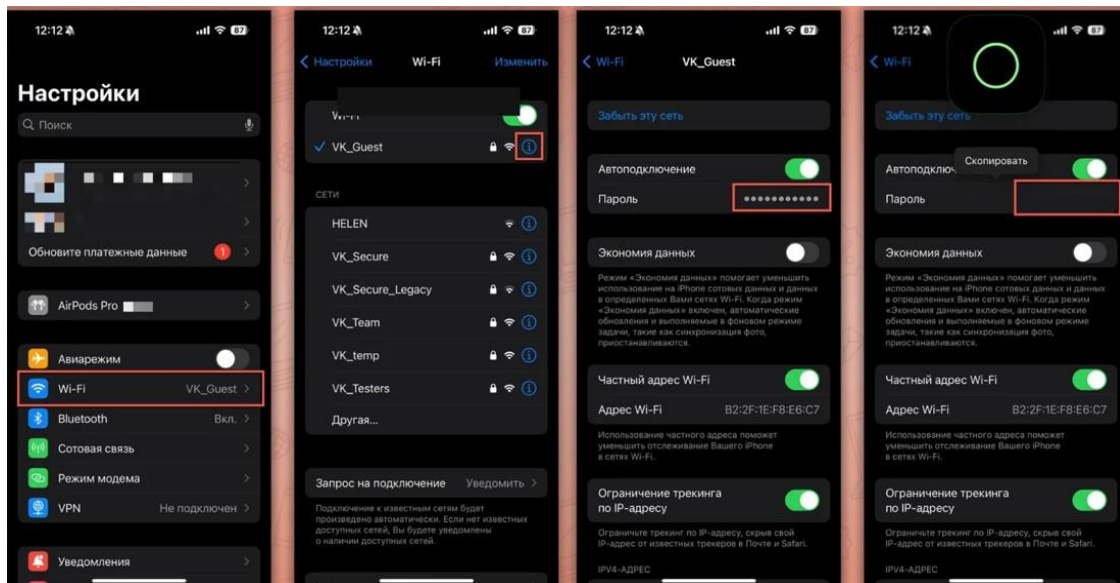

4.

Touch ID

Android

1. , «Wi-Fi».
2. .
3. QR- ô .
  QR- « ».
4. QR- Google Play ô . , ,
5. « ».
6. QR- .
7. , QR-
8. , .