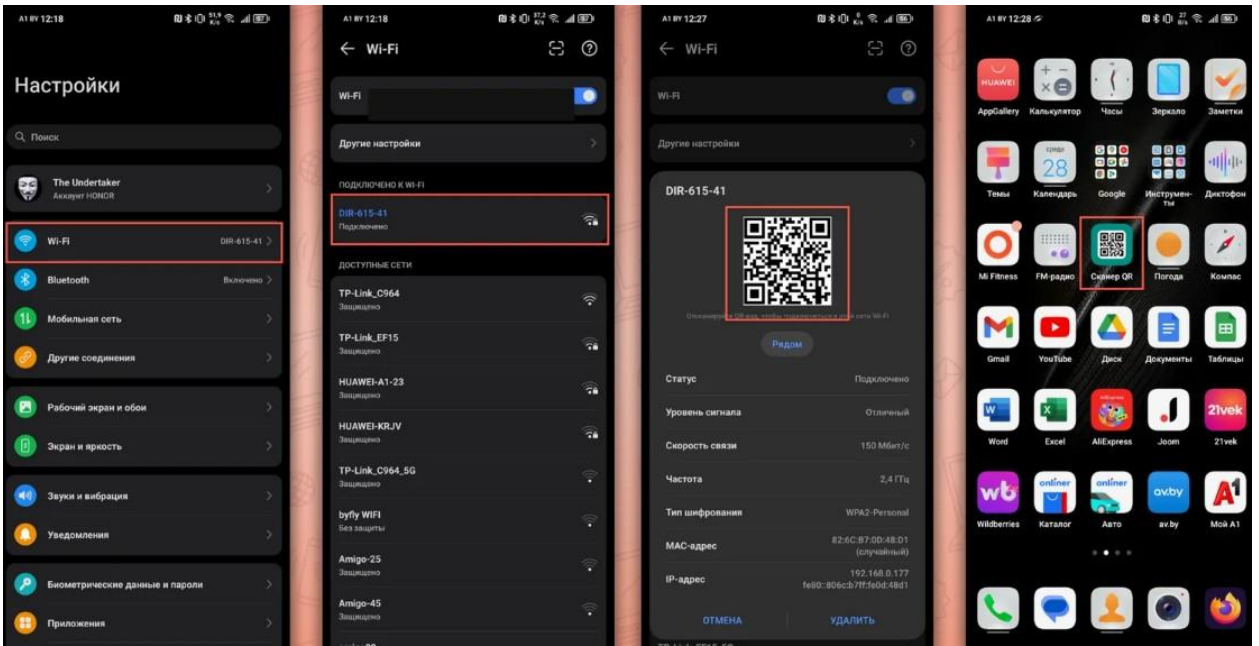

Android

3.

WiFi

4.

3